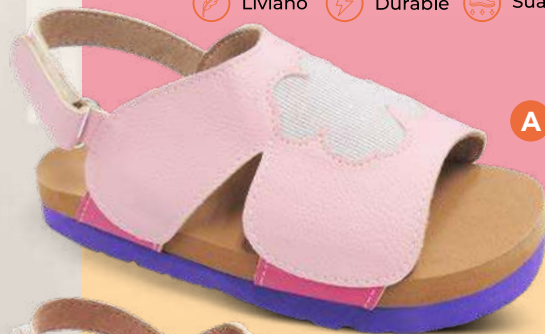

-  Liviano  Durable
-  Suave  Flexible

¡Máxima Diversión!

E

F

TALLAS	29	30	31	32	33	34	35	36
E Negro	38526	38530	38531	38532	38533	38534	38535	38536
F Gris	38537	38538	38539	38540	38541	38542	38543	38544

hada

\$56.900

- Capellada en sintético con adorno de flor
- Correa en talón ajustable
- Suela en **EVA**

Liviano
 Durable
 Suave

TALLAS	21	22	23	24	25	26	27	28
A Rosado	37886	37887	37888	37889	37890	37891	37892	37893
B Blanco	37878	37879	37880	37881	37882	37883	37884	37885

Tammy

\$56.900

- Capellada en **EVA** con aplique decorativo
 - Correa en talón ajustable
 - Suela en **EVA**.
- * hasta agotar existencia.

Lavable
 Suave
 Flexible
 Liviano
 Durable
 Anatómico

¡TE PUEDE LLEGAR CUALQUIERA DE NUESTROS MOTIVOS DECORATIVOS!