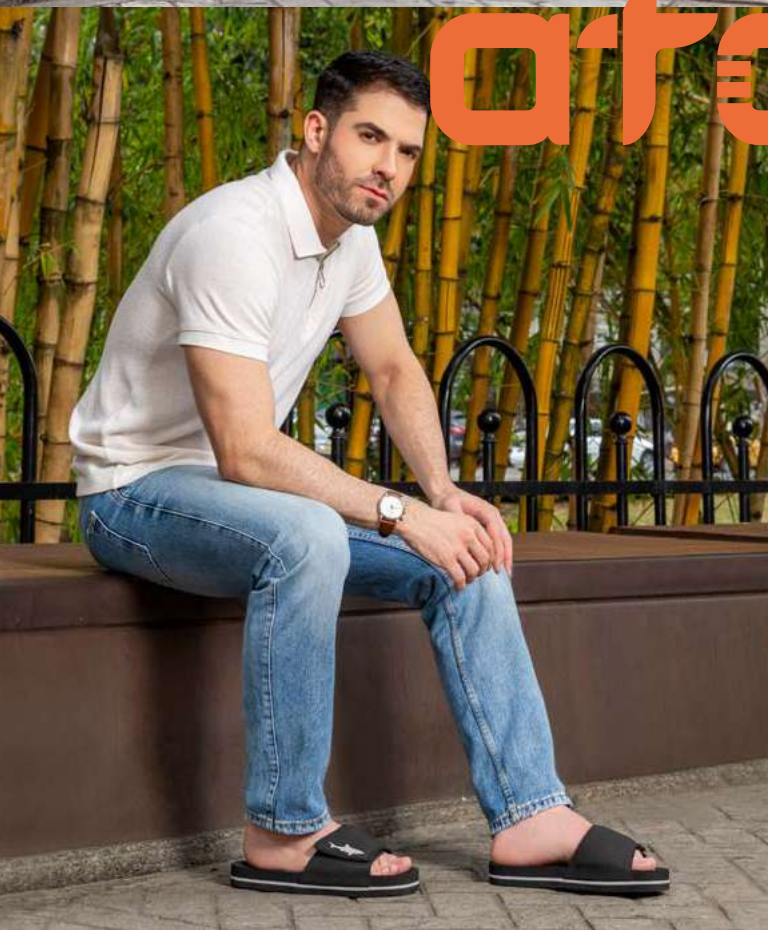

HOMBRE ates®

Nuevo
atos®

Teo

\$109.900

- Capellada sintética
- Correa ajustable
- Plantilla **ATOS CONFORT** para mayor comodidad
- Suela en **EVA**

Liviano

Durable

Anatómico