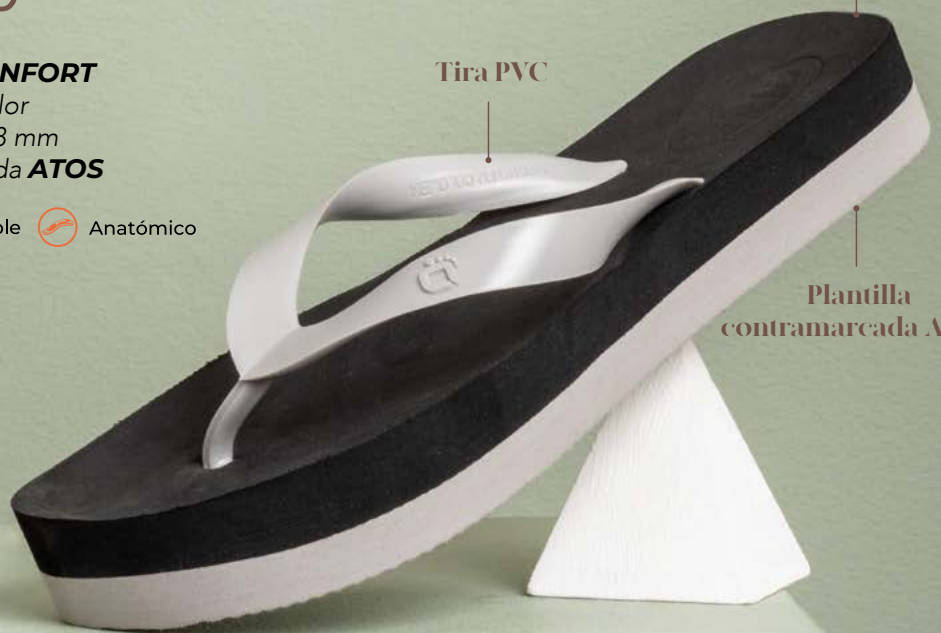

TALLAS DOBLES

	35/36	37/38	39/40
F Fucsia/Lila	35940	35941	35942
G Gris/Negro	35937	35938	35939